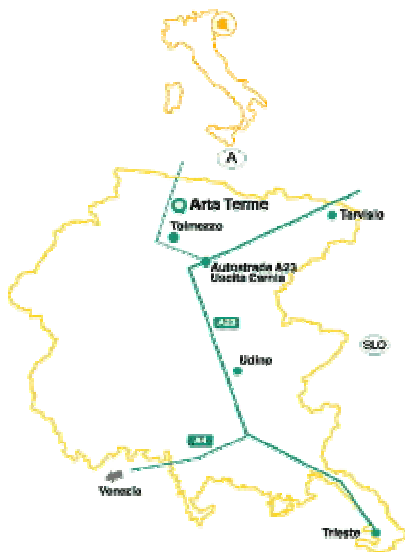

Come raggiungere Arta Terme:

COME ARRIVARE

Autostrada: Da Milano: 430 km, dalla A4 proseguire in direzione Udine sulla A23 Palmanova – Tarvisio. Uscita Carnia, prendere la SS52 in direzione di Tolmezzo e proseguire sulla SS52Bis in direzione Austria.

Ferrovie: Stazione FS di Carnia (20 km).

Autocorriere: Dalla stazione di Tolmezzo (8 km).

Comune di Arta Terme  
Provincia di Udine